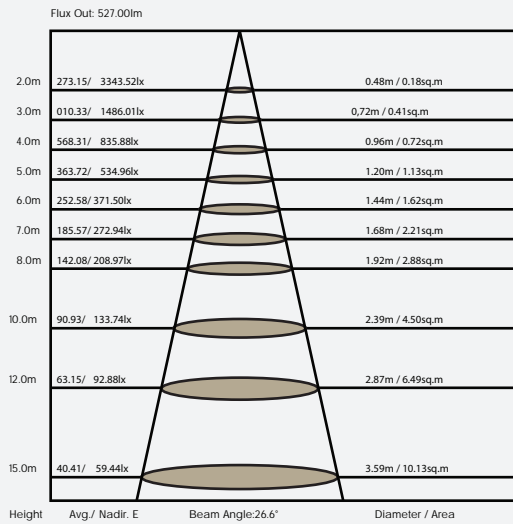

Parámetros de fotometría en 1.2

	Color	Potencia	Tipo	Lúmenes
AR111	Aluminio	15W	G53	750 Lm

LÁMPARAS LED

Lámpara Led AR111

SKU: 2032

LÁMPARAS LED AR111 - 2032

SKU: 2032

Modelo: AR111
Color: Aluminio
Potencia: 15W
CCT: 2700K
Conector: G53
Lumen total: 750Lm
Ángulo: 20°

Gráficos y curvas de distribución lumínica

Parámetros de fotometría en 1.2

	Color	Potencia	Tipo	Lúmenes
AR111	Aluminio	15W	G53	750 Lm

ITALIGHTING

BY **AKAI** ENERGY

LÁMPARAS LED

Lámpara Led AR111

SKU: 2033**DW**

LÁMPARAS LED AR111 - 2032

SKU: 2033

Modelo: AR111
Color: Aluminio
Potencia: 15W
CCT: 1800-2700K
Conector: G53
Lumen total: 750Lm

Gráficos y curvas de distribución lumínica

Parámetros de fotometría en 1.2

	Color	Potencia	Tipo	Lúmenes
AR111	Aluminio	15W	G53	750 Lm