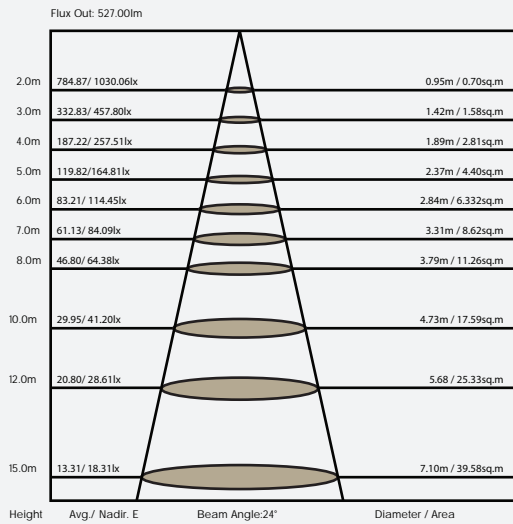

Parámetros de fotometría en 1.2

	Color	Potencia	Tipo	Lúmenes
AR111	Aluminio	15W	G53	750 Lm

LÁMPARAS LED

Lámpara Led AR111

SKU: 2032

LÁMPARAS LED AR111 - 2032

SKU: 2032

Modelo: AR111
Color: Aluminio
Potencia: 15W
CCT: 2700K
Conector: G53
Lumen total: 750Lm
Ángulo: 20°

Gráficos y curvas de distribución lumínica

Parámetros de fotometría en 1.2

	Color	Potencia	Tipo	Lúmenes
AR111	Aluminio	15W	G53	750 Lm

ITALIGHTING

BY **AKAI** ENERGY

LÁMPARAS LED

Lámpara Led AR111

SKU: 2033**DW**

LÁMPARAS LED AR111 - 2032

SKU: 2033

Modelo: AR111
Color: Aluminio
Potencia: 15W
CCT: 1800-2700K
Conector: G53
Lumen total: 750Lm

Gráficos y curvas de distribución lumínica

Parámetros de fotometría en 1.2

	Color	Potencia	Tipo	Lúmenes
AR111	Aluminio	15W	G53	750 Lm