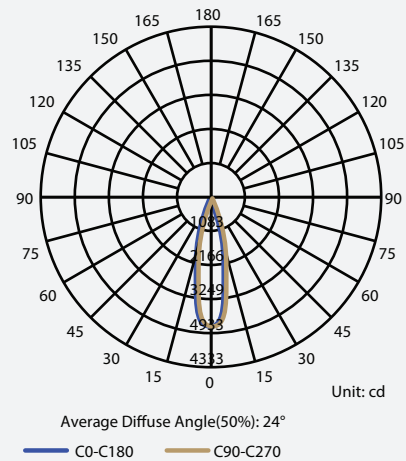

Gráficos y curvas de distribución lumínica

Parámetros de fotometría en 1.2

	Color	Potencia	Tipo	Lúmenes
AR111	Aluminio	15W	G53	750 Lm

ITALIGHTING

BY **AKAI** ENERGY

LÁMPARAS LED

Lámpara Led AR111

SKU: 2033**DW**

LÁMPARAS LED AR111 - 2032

SKU: 2033

Modelo: AR111
Color: Aluminio
Potencia: 15W
CCT: 1800-2700K
Conector: G53
Lumen total: 750Lm

Gráficos y curvas de distribución lumínica

Parámetros de fotometría en 1.2

	Color	Potencia	Tipo	Lúmenes
AR111	Aluminio	15W	G53	750 Lm