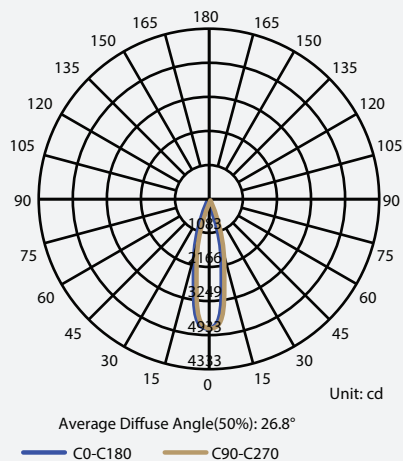

LÁMPARAS LED

Lámpara Led AR111

SKU: 2033

LÁMPARAS LED AR111 - 2033

SKU: 2033

Modelo: AR111
Color: Aluminio
Potencia: 15W
CCT: 2700K
Conector: G53
Lumen total: 750Lm

Gráficos y curvas de distribución lumínica

Parámetros de fotometría en 1.2

	Color	Potencia	Tipo	Lúmenes
AR111	Aluminio	15W	G53	750 Lm

LÁMPARAS LED

Lámpara Led AR111

SKU: 2032

LÁMPARAS LED AR111 - 2032

SKU: 2032

Modelo: AR111
Color: Aluminio
Potencia: 15W
CCT: 2700K
Conector: G53
Lumen total: 750Lm
Ángulo: 20°

Gráficos y curvas de distribución lumínica

Parámetros de fotometría en 1.2

	Color	Potencia	Tipo	Lúmenes
AR111	Aluminio	15W	G53	750 Lm

ITALIGHTING

BY **AKAI** ENERGY

LÁMPARAS LED

Lámpara Led AR111

SKU: 2033**DW**

LÁMPARAS LED AR111 - 2032

SKU: 2033

Modelo: AR111
Color: Aluminio
Potencia: 15W
CCT: 1800-2700K
Conector: G53
Lumen total: 750Lm

Gráficos y curvas de distribución lumínica

Parámetros de fotometría en 1.2

	Color	Potencia	Tipo	Lúmenes
AR111	Aluminio	15W	G53	750 Lm