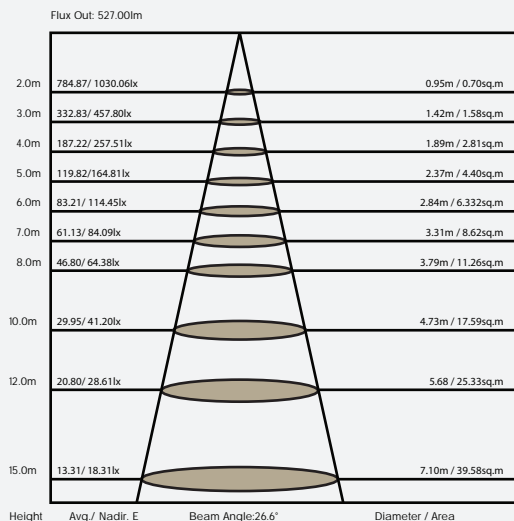

LÁMPARAS LED

Lámpara Led AR111

SKU: 2033

LÁMPARAS LED AR111 - 2033

SKU: 2033

Modelo: AR111
Color: Aluminio
Potencia: 15W
CCT: 2700K
Conector: G53
Lumen total: 750Lm

Gráficos y curvas de distribución lumínica

Parámetros de fotometría en 1.2

	Color	Potencia	Tipo	Lúmenes
AR111	Aluminio	15W	G53	750 Lm

LÁMPARAS LED

Lámpara Led AR111

SKU: 2032

LÁMPARAS LED AR111 - 2032

SKU: 2032

Modelo: AR111
Color: Aluminio
Potencia: 15W
CCT: 2700K
Conector: G53
Lumen total: 750Lm
Ángulo: 20°

Gráficos y curvas de distribución lumínica

Parámetros de fotometría en 1.2

	Color	Potencia	Tipo	Lúmenes
AR111	Aluminio	15W	G53	750 Lm

ITALIGHTING

BY **AKAI** ENERGY

LÁMPARAS LED

Lámpara Led AR111

SKU: 2033**DW**

LÁMPARAS LED AR111 - 2032

SKU: 2033

Modelo: AR111
Color: Aluminio
Potencia: 15W
CCT: 1800-2700K
Conector: G53
Lumen total: 750Lm

Gráficos y curvas de distribución lumínica

Parámetros de fotometría en 1.2

	Color	Potencia	Tipo	Lúmenes
AR111	Aluminio	15W	G53	750 Lm