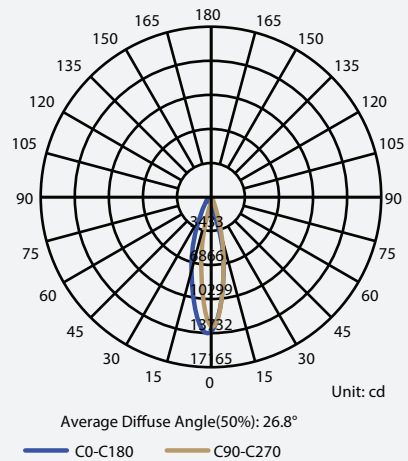

Parámetros de fotometría en 1.2

	Color	Potencia	Tipo	Lúmenes
AR111	Aluminio	15W	G53	750 Lm

LÁMPARAS LED

Lámpara Led AR111

SKU: 2032

LÁMPARAS LED AR111 - 2032

SKU: 2032

Modelo: AR111
Color: Aluminio
Potencia: 15W
CCT: 2700K
Conector: G53
Lumen total: 750Lm
Ángulo: 20°

Gráficos y curvas de distribución lumínica

Parámetros de fotometría en 1.2

	Color	Potencia	Tipo	Lúmenes
AR111	Aluminio	15W	G53	750 Lm

ITALIGHTING

BY **AKAI** ENERGY

LÁMPARAS LED

Lámpara Led AR111

SKU: 2033**DW**

LÁMPARAS LED AR111 - 2032

SKU: 2033

Modelo: AR111
Color: Aluminio
Potencia: 15W
CCT: 1800-2700K
Conector: G53
Lumen total: 750Lm

Gráficos y curvas de distribución lumínica

Parámetros de fotometría en 1.2

	Color	Potencia	Tipo	Lúmenes
AR111	Aluminio	15W	G53	750 Lm