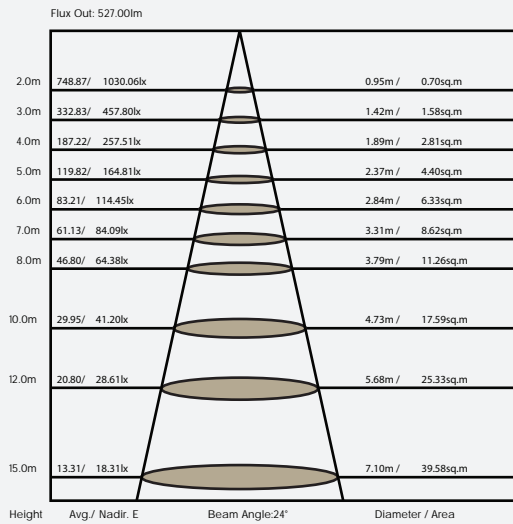

Gráficos y curvas de distribución lumínica

Parámetros de fotometría en 1.2

| Código | Color | Potencia | CCT | Tipo | Lúmenes |
|--------|-------|----------|-----|--------|-------------|
| AR111 | 2031 | Aluminio | 15W | 2.700K | GU10 750 Lm |

Gráficos y curvas de distribución lumínica

Parámetros de fotometría en 1.2

| Código | Color | Potencia | CCT | Tipo | Lúmenes |
|--------|-------|----------|-----|--------|-------------|
| AR111 | 2030 | Aluminio | 15W | 2.700K | GU10 750 Lm |

LÁMPARAS LED

Lámpara Led AR111

SKU: 2031**DW**

LÁMPARAS LED AR111 - 2031DW

SKU: 2031DW

Modelo: AR111
Color: Aluminio
Potencia: 15W
CCT: 2700K
Conector: GU10
Lumen total: 750lm

Gráficos y curvas de distribución lumínica

Parámetros de fotometría en 1.2

| | Color | Potencia | Tipo | Lúmenes |
|-------|----------|----------|------|---------|
| AR111 | Aluminio | 15W | GU10 | 750 Lm |