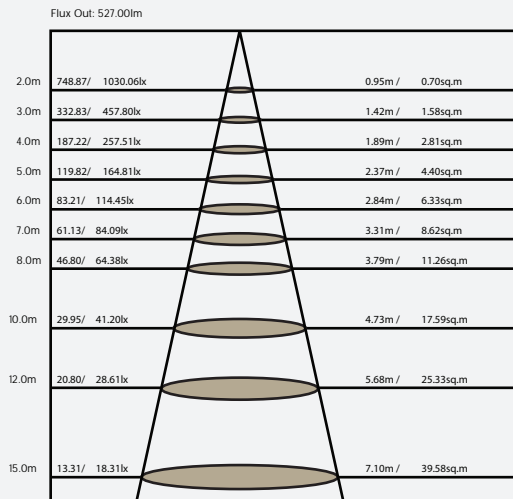

Gráficos y curvas de distribución lumínica

Parámetros de fotometría en 1.2

| Código | Color | Potencia | CCT | Tipo | Lúmenes |
|--------|-------|----------|-----|--------|-------------|
| AR111 | 2031 | Aluminio | 15W | 2.700K | GU10 750 Lm |

Gráficos y curvas de distribución lumínica

Parámetros de fotometría en 1.2

| Código | Color | Potencia | CCT | Tipo | Lúmenes |
|--------|-------|----------|-----|--------|-------------|
| AR111 | 2030 | Aluminio | 15W | 2.700K | GU10 750 Lm |

Parámetros de fotometría en 1.2

| | Color | Potencia | Tipo | Lúmenes |
|-------|----------|----------|------|---------|
| AR111 | Aluminio | 15W | GU10 | 750 Lm |