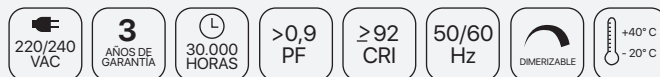

Parámetros de fotometría en 1.2

	Color	Potencia	Tipo	Lúmenes
AR111	Aluminio	15W	GU10	750 Lm