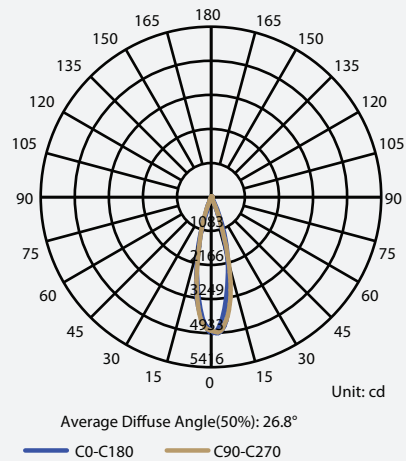

Gráficos y curvas de distribución lumínica

Parámetros de fotometría en 1.2

| Código | Color | Potencia | CCT | Tipo | Lúmenes |
|--------|-------|----------|-----|--------|-------------|
| AR111 | 2031 | Aluminio | 15W | 2.700K | GU10 750 Lm |

Gráficos y curvas de distribución lumínica

Parámetros de fotometría en 1.2

| Código | Color | Potencia | CCT | Tipo | Lúmenes |
|--------|-------|----------|-----|--------|-------------|
| AR111 | 2030 | Aluminio | 15W | 2.700K | GU10 750 Lm |

Parámetros de fotometría en 1.2

| | Color | Potencia | Tipo | Lúmenes |
|-------|----------|----------|------|---------|
| AR111 | Aluminio | 15W | GU10 | 750 Lm |