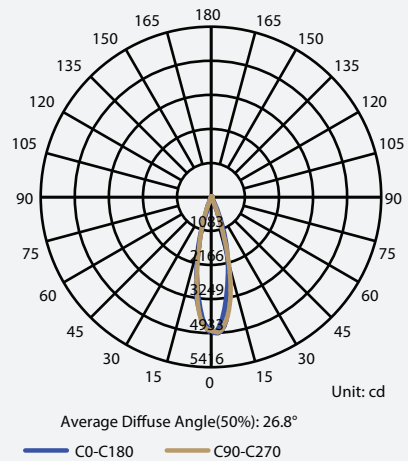

Gráficos y curvas de distribución lumínica

Parámetros de fotometría en 1.2

| Código | Color | Potencia | CCT | Tipo | Lúmenes |
|--------|-------|----------|-----|--------|-------------|
| AR111 | 2031 | Aluminio | 15W | 2.700K | GU10 750 Lm |

Gráficos y curvas de distribución lumínica

Parámetros de fotometría en 1.2

| Código | Color | Potencia | CCT | Tipo | Lúmenes |
|--------|-------|----------|-----|--------|-------------|
| AR111 | 2030 | Aluminio | 15W | 2.700K | GU10 750 Lm |

Parámetros de fotometría en 1.2

| | Color | Potencia | Tipo | Lúmenes |
|-------|----------|----------|------|---------|
| AR111 | Aluminio | 15W | GU10 | 750 Lm |