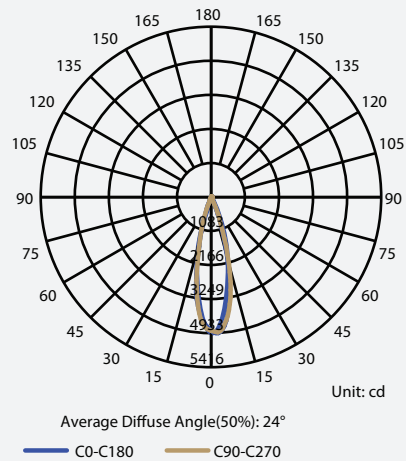

Gráficos y curvas de distribución lumínica

Parámetros de fotometría en 1.2

| Código | Color | Potencia | CCT | Tipo | Lúmenes |
|--------|-------|----------|-----|--------|-------------|
| AR111 | 2031 | Aluminio | 15W | 2.700K | GU10 750 Lm |

Gráficos y curvas de distribución lumínica

Parámetros de fotometría en 1.2

| Código | Color | Potencia | CCT | Tipo | Lúmenes |
|--------|-------|----------|-----|--------|-------------|
| AR111 | 2030 | Aluminio | 15W | 2.700K | GU10 750 Lm |

LÁMPARAS LED

Lámpara Led AR111

SKU: 2031**DW**

LÁMPARAS LED AR111 - 2031DW

SKU: 2031DW

Modelo: AR111
Color: Aluminio
Potencia: 15W
CCT: 2700K
Conector: GU10
Lumen total: 750lm

Gráficos y curvas de distribución lumínica

Parámetros de fotometría en 1.2

| | Color | Potencia | Tipo | Lúmenes |
|-------|----------|----------|------|---------|
| AR111 | Aluminio | 15W | GU10 | 750 Lm |