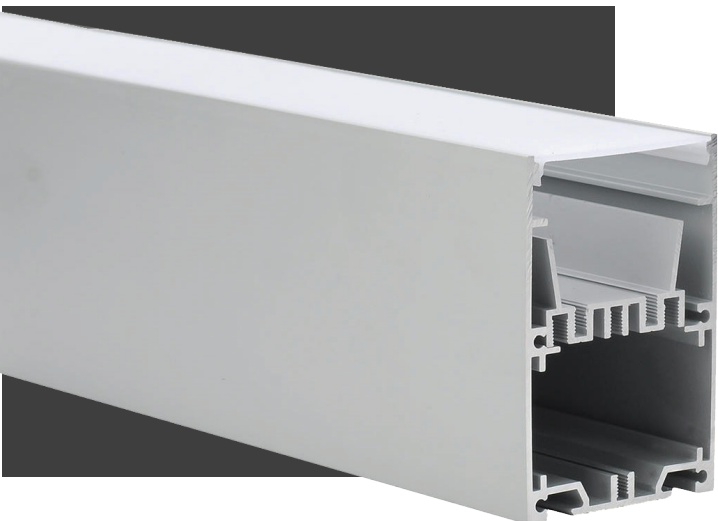

Perfiles de iluminación lineal

Aplicar y Suspender

Perfil Driver-in

Perfil de Aplicar y Suspender

SKU: 9100

Aplicación: De Aplicar y Suspender
Descripción: Artefacto de iluminación lineal
Material: Aluminio Anodizado
Color: 2700K - 3000K - 4200K

Acabado

○ Plateado ● Negro ○ Blanco

INCLUYE: Tira led 8003/8004/8005 | Fuente slim 7100/7101
 Tapas s/screws | Difusor PC | Clips de sujeción

Opcional: Dimerizable TRIAC DALI 1-10V

Accesorios:

• Encuentro en X