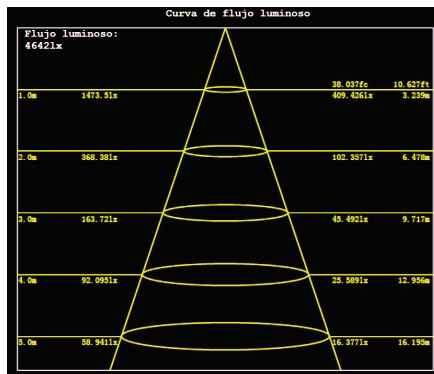

Perfiles de iluminación lineal

Aplicar y Suspender

Perfil Driver-in

Perfil de Aplicar y Suspender

SKU: 9100

Aplicación: De Aplicar y Suspender
Descripción: Artefacto de iluminación lineal
Material: Aluminio Anodizado
Color: 2700K - 3000K - 4200K

• Encuentro en T

• Encuentro en L

• Tensores para suspender

• Unión 180°

• Clips para aplicar a pared

Dimensiones:

Gráficos y curvas de distribución Lumínica

Parámetros de fotometría en 1.2: