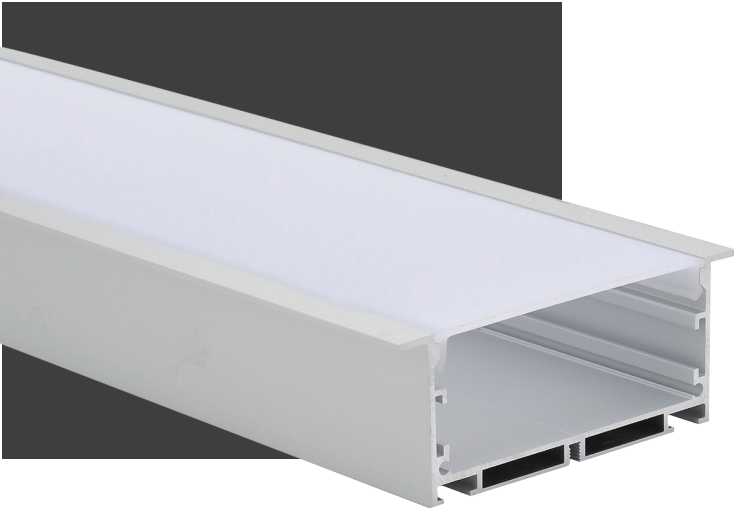

# PERFILES DE ILUMINACIÓN LINEAL

# PERFIL PARA EMBUTIR

SKU: 9300

**Aplicación:** Para Embutir

**Descripción:** Artefacto de iluminación lineal

**Material:** Aluminio Anodizado

**Color:** 2700K - 3000K - 4200K

**Acabado**

○ Plateado    ● Negro    ○ Blanco

**INCLUYE:**

- Tira led 8001
- Fuente 7101
- Tapas x2
- Difusor
- Clips de suspensión

**Opcional:** Dimerizable TRIAC DALI 1-10V

**Accesorios:**

• Encuentro en X

• Encuentro en T

• Encuentro en L

• Clip Mariposa