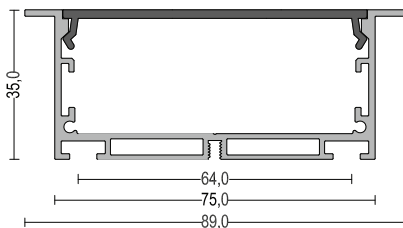

**Dimensiones:**

**Gráficos y curvas de distribución Lumínica**

CURVA DE FLUJO LUMINOSO

	Flujo Luminoso: 6851 lx	Flujo Luminoso: 6851 lx
		60.527fc 10.268ft
1.0m	2276.2lx	651.517lx 3.130m
2.0m	569.06lx	162.879lx 6.259m
3.0m	252.92lx	72391lx 9.389m
4.0m	142.26lx	40.720lx 12.519m
5.0m	91.050lx	26.061lx 15.649m