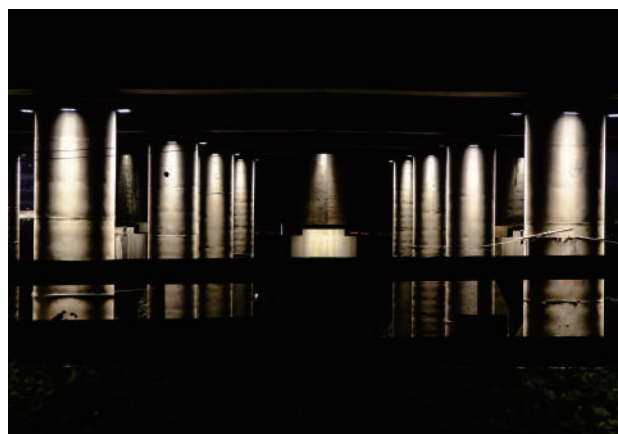

Qube 27

Parámetros básicos

Material y Construcción:

Carcasa: Aluminio fundido a presión ADC 12 resistente a la corrosión

Vidrio: Cristal de seguridad claro de 3 mm

Junta: Junta de silicona a prueba de envejecimiento y resistente al agua

Tornillos: Tornillos externos de acero inoxidable

Soporte de Montaje: Acero galvanizado

Terminación:

Revestimiento: Doble capa de recubrimiento en polvo poliéster resistente a los UV de DUPONT

Instalación y Operación:

Rango de Temperatura Ambiente: -30°C a +50°C

Ángulo de Inclinación: 0° a 90°

Medidas: 131x151x200mm (LxAnxAI)

Especificaciones Eléctricas:

Conexión de Color Único: Cable de alimentación de 1x0.5 m de longitud, 2/3 núcleos Ø7.5 mm

Pasacables: Latón niquelado, resistente al agua

Seguridad:

Modelo	Q-27W-14	Q-27W-30	Q-27W-60	Q-50W-RGB
Potencia	27W	27W	27W	50W
Chip	9 pzs ind. OSRAM	9 pzs ind. OSRAM	9 pzs ind. OSRAM	16 pzs ind. OSRAM
CCT	2700K	2700K	2700K	RGB
Flujo lumínico	2560lm	2560lm	2560lm	2000lm
Lumen/w	95l/w	95l/w	95l/w	40l/w
Alimentación	DC24V	DC24V	DC24V	DC48V
Ángulo	14°	30°	60°	60°
Control	ON/OFF	ON/OFF	ON/OFF	DMX512