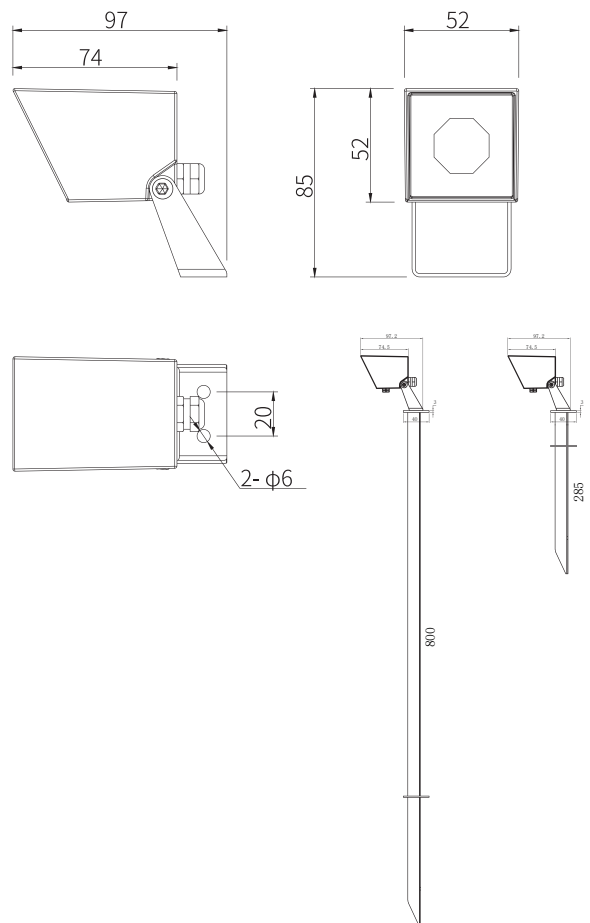

## Datos fotométricos:

LED 4.5W  
2700K  
14°

LED 4.5W  
2700K  
40°

## Dibujo técnico